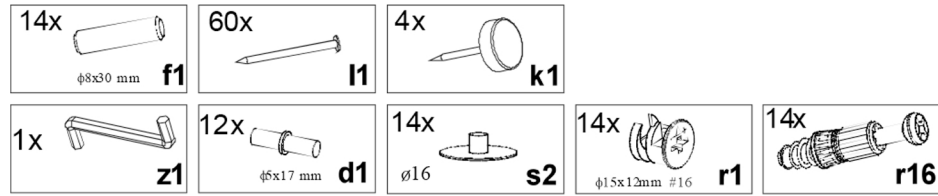

# TOPTY 80

1	T-206	800	330	16/32	1
2	T-109	1814	310	16	1
3	T-110	1814	310	16	1
4	T-311	766	300	16	3
5	T-312	766	300	16	2
6	T-405	766	80	16	1
7	T-608	1745	395	3	2